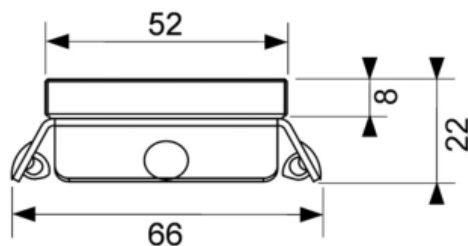

Стеклопанель TECEdrainline для слива 800 мм (арт. 600892)

Характеристики

- Производитель: **TECE**
- Коллекция: **TECEdrainline**
- Страна-производитель: **Германия**
- Поверхность: **стеклянная**
- Цвет: **черный**
- Акция: **да**

Комплектация