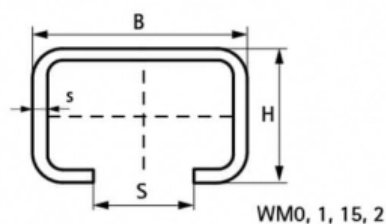

BIS RapidRail Профиль монтажный L=2000 мм WM0 - 27 x 18 x 1,20 (арт. 6505000)

Характеристики

- Производитель: **Walraven**
- Страна-производитель: **Нидерланды**
- Вариант: **WM0 - 27 x 18 x 1,20**
- Тип: **профиль монтажный**

Комплектация

Актуальная и полная информация по продукту на сайте <https://tece-market.ru>