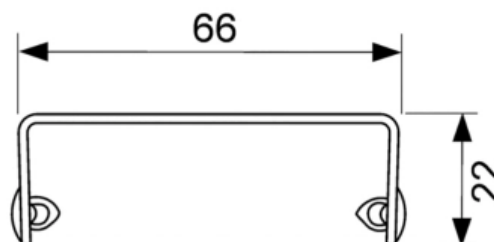

Решетка TECEdrainline "organic" для слива из нержавеющей стали, прямая 1500 мм (арт. 601561)

Характеристики

- Производитель: **TECE**
- Коллекция: **TECEdrainline**
- Страна-производитель: **Германия**
- Поверхность: **матовая**
- Дизайн: **organic**
- Акция: **да**

Комплектация