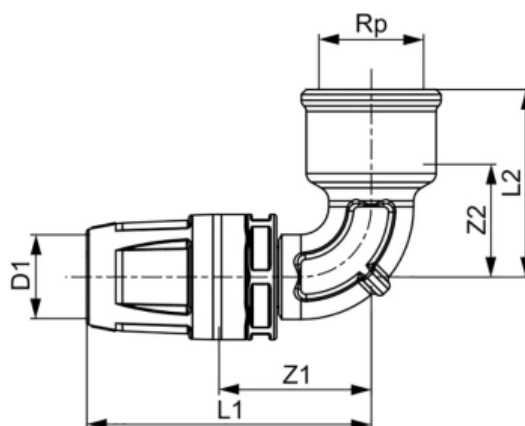

Уголок соединительный с муфтой, латунь 20 x Rp 1/2" (арт. 8610203)

Характеристики

- Производитель: **TECE**
- Страна-производитель: **Германия**
- Вариант: **20 x Rp 1/2"**
- Акция: **да**

Комплектация

Актуальная и полная информация по продукту на сайте <https://tece-market.ru>