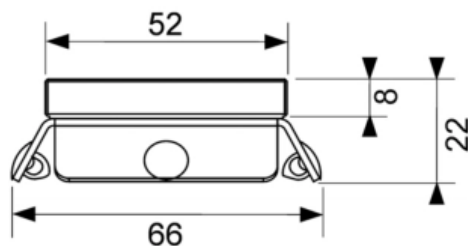

Стеклопанель TECEdrainline для слива 900 мм (арт. 600991)

Характеристики

- Производитель: **TECE**
- Коллекция: **TECEdrainline**
- Страна-производитель: **Германия**
- Поверхность: **стеклянная**
- Цвет: **белый**
- Акция: **да**

Комплектация