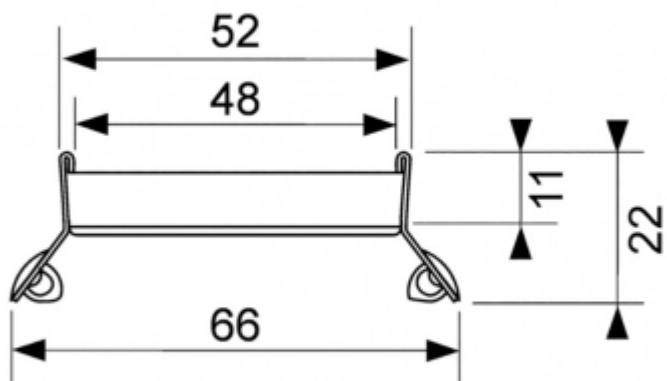

Основа для плитки TECEdrainline "plate II" для слива из нержавеющей стали, прямая 700 мм (арт. 600772)

Характеристики	Комплектация
<ul style="list-style-type: none">• Производитель: TECE• Коллекция: TECEdrainline• Страна-производитель: Германия• Поверхность: матовая• Материал: нержавеющая сталь• Цвет: хром• Особенности: регулировка по высоте• Тип: решетка для душевого канала• Выпуск: 50• Дизайн: plate II• Назначение: для душа• Пропускная способность (л/м): 8• Решетка: с местом под плитку• Акция: да	