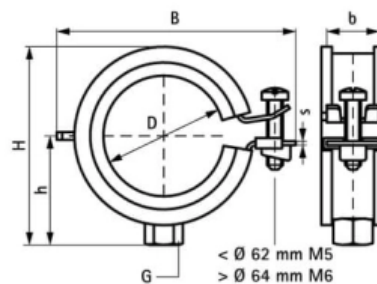

BIS Хомут KSB1 с вкладышем EPDM, M8 48-51 мм (арт. 3363051)

Характеристики

- Производитель: **Walraven**
- Страна-производитель: **Нидерланды**
- Вариант: **48-51 мм**
- Тип: **хомут**

Комплектация

Актуальная и полная информация по продукту на сайте <https://tece-market.ru>