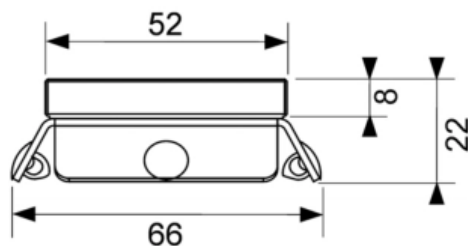

Стеклопанель TECEdrainline для слива 1500 мм (арт. 601592)

Характеристики

- Производитель: **TECE**
- Коллекция: **TECEdrainline**
- Страна-производитель: **Германия**
- Поверхность: **стеклянная**
- Цвет: **черный**
- Акция: **да**

Комплектация