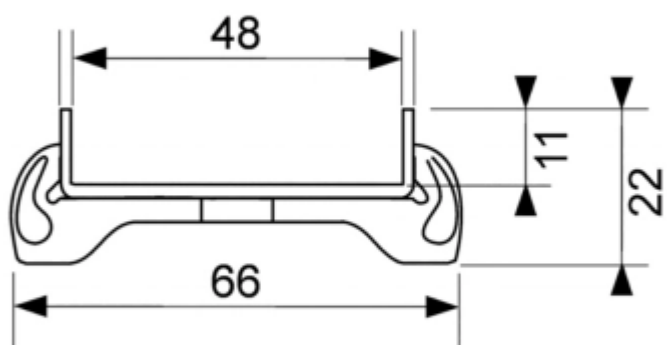

Основа для плитки TECEdrainline "plate" для слива из нержавеющей стали, прямая 1000 мм (арт. 601070)

Характеристики	Комплектация
<ul style="list-style-type: none">• Производитель: TECE• Коллекция: TECEdrainline• Страна-производитель: Германия• Поверхность: полированная• Материал: нержавеющая сталь• Цвет: сталь• Особенности: регулировка по высоте• Тип: решетка для душевого канала• Выпуск: 50• Дизайн: plate• Назначение: для душа• Пропускная способность (л/м): 8• Решетка: с местом под плитку• Акция: да	