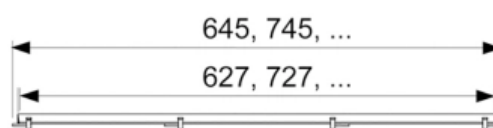

Основа для плитки TECEdrainline "plate" для слива из нержавеющей стали, прямая 1000 мм (арт. 601070)

Характеристики	Комплектация
<ul style="list-style-type: none">• Производитель: TECE• Коллекция: TECEdrainline• Страна-производитель: Германия• Поверхность: полированная• Материал: нержавеющая сталь• Цвет: сталь• Особенности: регулировка по высоте• Тип: решетка для душевого канала• Выпуск: 50• Дизайн: plate• Назначение: для душа• Пропускная способность (л/м): 8• Решетка: с местом под плитку• Акция: да	