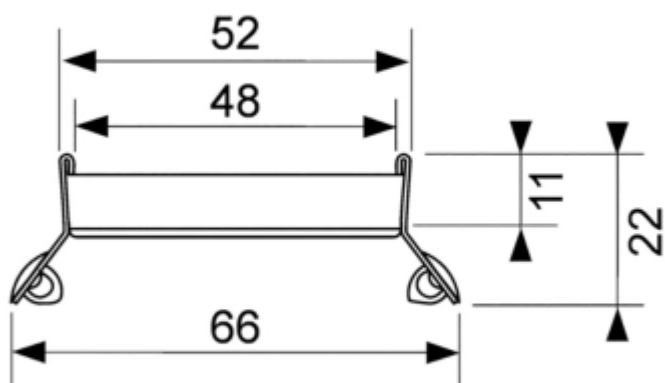

Основа для плитки TECEdrainline "plate II" для слива из нержавеющей стали, прямая 800 мм (арт. 600872)

Характеристики	Комплектация
<ul style="list-style-type: none">• Производитель: TECE• Коллекция: TECEdrainline• Страна-производитель: Германия• Поверхность: полированная• Материал: нержавеющая сталь• Цвет: сталь• Особенности: регулировка по высоте• Тип: решетка для душевого канала• Выпуск: 50• Дизайн: plate II• Назначение: для душа• Пропускная способность (л/м): 8• Решетка: с местом под плитку• Акция: да	