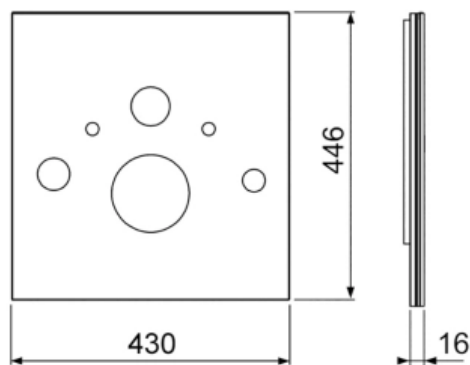

Нижняя панель TECElux для установки унитазов-биде TOTO Neorest AC/EW и Geberit AquaClean 8000/8000 plus стекло черное (арт. 9650106)

Характеристики

- Производитель: **TECE**
- Страна-производитель: **Германия**
- Цвет: **черный**
- Вариант: **стекло черное**
- Назначение: **для унитаза-биде**
- Акция: **да**

Комплектация

- стеклянная панель;
- прокладка звукоизолирующая;
- отвод для подключения воды внутри бачка;
- инструкция по установке.