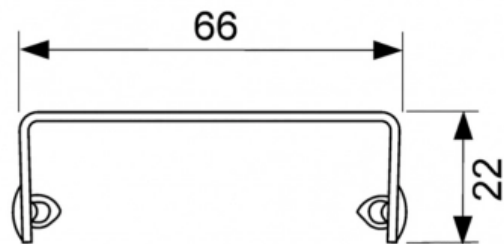

Решетка TECEdrainline "organic" для слива из нержавеющей стали, прямая 700 мм (арт. 600760)

Характеристики	Комплектация
<ul style="list-style-type: none">• Производитель: TECE• Коллекция: TECEdrainline• Страна-производитель: Германия• Поверхность: глянцевая• Материал: нержавеющая сталь• Цвет: хром• Особенности: регулировка по высоте• Тип: решетка для душевого канала• Выпуск: 50• Дизайн: organic• Назначение: для душа• Пропускная способность (л/м): 8• Решетка: перфорированная• Акция: да	