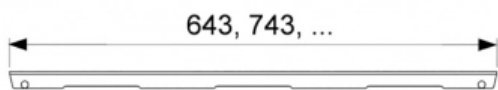

Решетка TECEdrainline "organic" для слива из нержавеющей стали, прямая 700 мм (арт. 600760)

Характеристики	Комплектация
<ul style="list-style-type: none">• Производитель: TECE• Коллекция: TECEdrainline• Страна-производитель: Германия• Поверхность: глянцевая• Материал: нержавеющая сталь• Цвет: хром• Особенности: регулировка по высоте• Тип: решетка для душевого канала• Выпуск: 50• Дизайн: organic• Назначение: для душа• Пропускная способность (л/м): 8• Решетка: перфорированная• Акция: да	