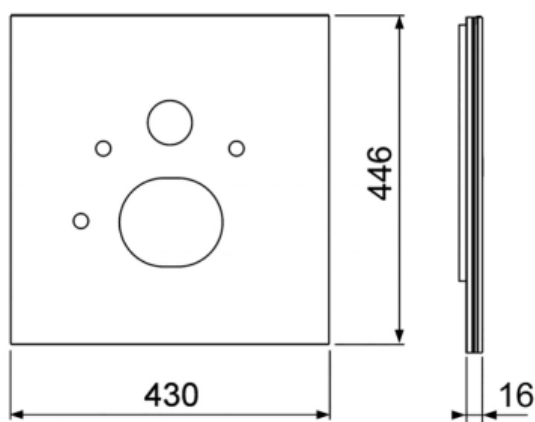

Нижняя панель TECElux для установки унитазов-биде Geberit Aquaclean Sela/Mera, TOTO Washlet EK/GL, Grohe Sensia или V&B ViClean U+ стекло белое (арт. 9650104)

Характеристики	Комплектация
<ul style="list-style-type: none"><li>• Производитель: <b>TECE</b></li><li>• Страна-производитель: <b>Германия</b></li><li>• Цвет: <b>белый</b></li><li>• Вариант: <b>стекло белое</b></li><li>• Назначение: <b>для унитаза-биде</b></li><li>• Акция: <b>да</b></li></ul>	<ul style="list-style-type: none"><li>• стеклянная панель;</li><li>• прокладка звукоизолирующая;</li><li>• отвод для подключения воды внутри бачка;</li><li>• инструкция по установке.</li></ul>