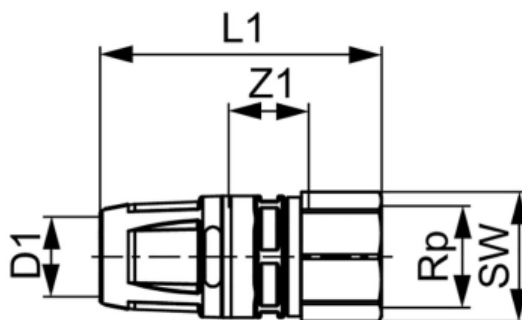

Соединение прямое с внутренней резьбой, бронза 25 x Rp 3/4" (арт. 8713005)

Характеристики

- Производитель: **TECE**
- Страна-производитель: **Германия**
- Вариант: **25 x Rp 3/4"**
- Акция: **да**

Комплектация