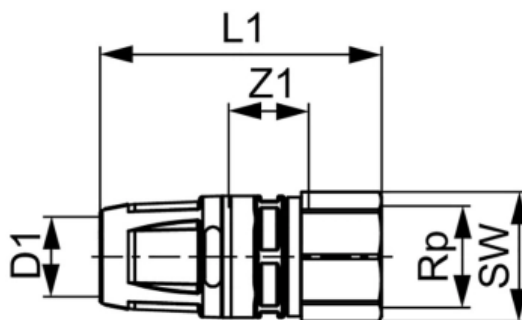

Соединение прямое с внутренней резьбой, бронза 20 x Rp 3/4" (арт. 8713004)

Характеристики

- Производитель: **TECE**
- Страна-производитель: **Германия**
- Вариант: **20 x Rp 3/4"**
- Акция: **да**

Комплектация