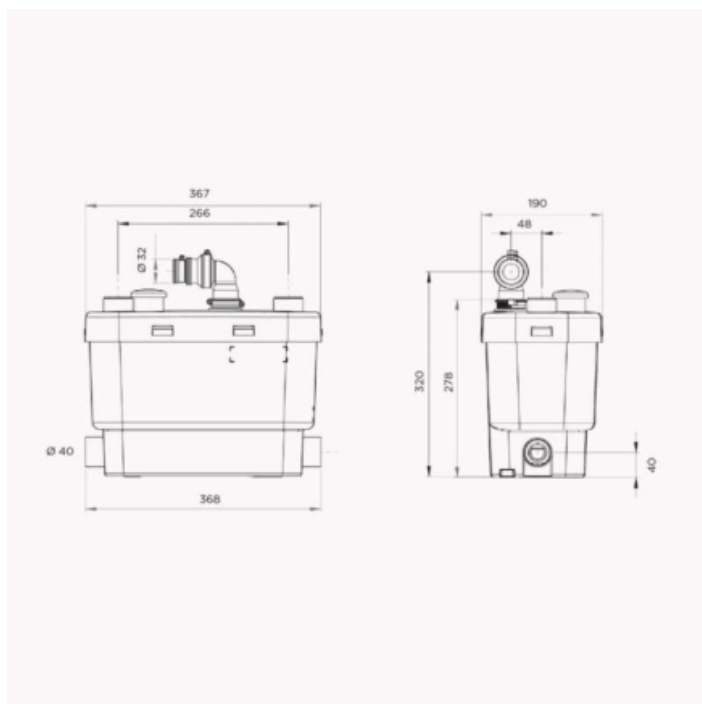

Насос санитарный SANISPEED (арт. SSPSTD)

Характеристики

- Производитель: SFA

Комплектация