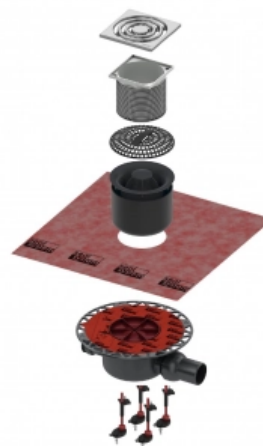

TECEdrainpoint S Комплект точечного трапа с сифоном DN 50 и декоративной решеткой (арт. KDP-S120)

Характеристики

- Производитель: **TECE**
- Коллекция: **TECEdrainpoint S**
- Страна-производитель: **Германия**
- Материал: **нержавеющая сталь**
- Вид сифона: **горизонтальный**
- Кол-во отверстий для монтажа: **1**
- Особенности: **регулировка по высоте**
- Тип: **трап для душа**
- Выпуск: **50**
- Назначение: **для душа**
- Пропускная способность (л/м): **1,35**
- Решетка: **перфорированная**
- Акция: **да**

Комплектация