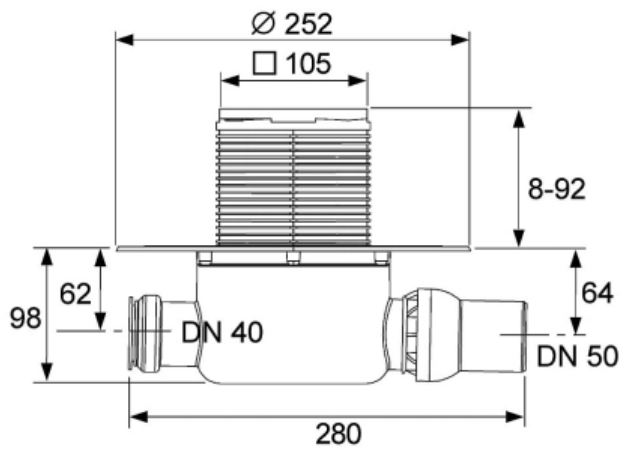

Актуальная и полная информация по продукту на сайте <https://tece-market.ru>