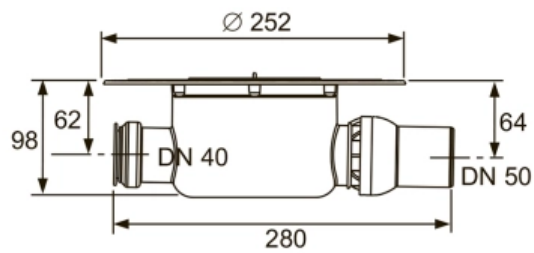

Актуальная и полная информация по продукту на сайте <https://tece-market.ru>