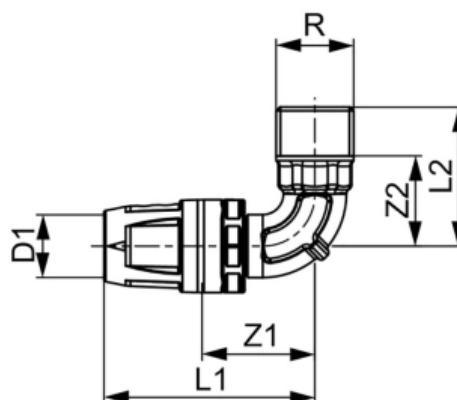

Уголок соединительный с ниппелем, латунь 25 x Rp 3/4" (арт. 8610305)

Характеристики

- Производитель: **TECE**
- Страна-производитель: **Германия**
- Вариант: **25 x Rp 3/4"**
- Акция: **да**

Комплектация