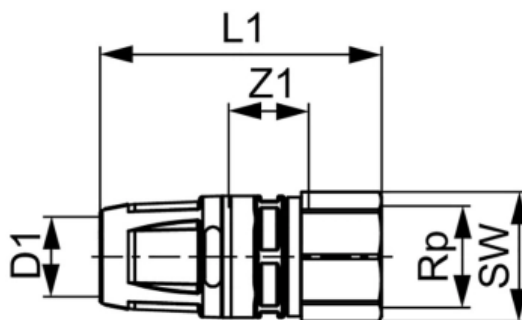

Соединение прямое с внутренней резьбой, бронза 32 x Rp 1" (арт. 8713007)

Характеристики

- Производитель: **TECE**
- Страна-производитель: **Германия**
- Вариант: **32 x Rp 1"**
- Акция: **да**

Комплектация