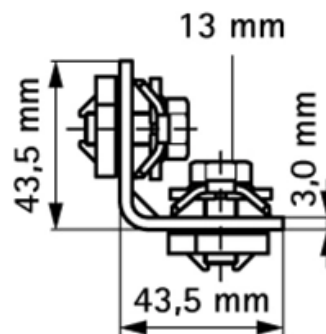

BIS RapidRail Уголок 90° 40 x 40 мм, 2 монтажных гайки (арт. 6584003)

Характеристики

- Производитель: **Walraven**
- Страна-производитель: **Нидерланды**
- Вариант: **40 x 40 мм, 2 монтажных гайки**
- Тип: **крепеж**

Комплектация

Актуальная и полная информация по продукту на сайте <https://tece-market.ru>