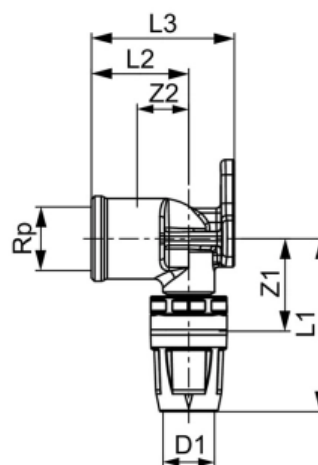

Настенный уголок, бронза 16 x Rp 1/2" (арт. 8723002)

Характеристики

- Производитель: **TECE**
- Страна-производитель: **Германия**
- Вариант: **16 x Rp 1/2"**
- Акция: **да**

Комплектация

Актуальная и полная информация по продукту на сайте <https://tece-market.ru>