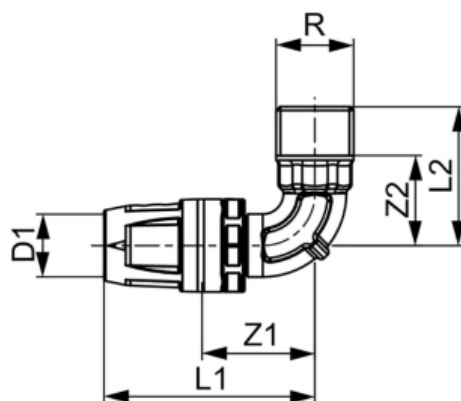

Уголок соединительный с ниппелем, бронза 25 x R 1" (арт. 8713306)

Характеристики

- Производитель: **TECE**
- Страна-производитель: **Германия**
- Вариант: **25 x R 1"**
- Акция: **да**

Комплектация

Актуальная и полная информация по продукту на сайте <https://tece-market.ru>