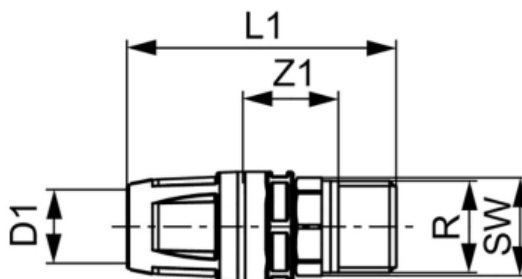

Соединение прямое с ниппелем, латунь 40 x R 1 1/4" (арт. 8610117)

Характеристики

- Производитель: **TECE**
- Страна-производитель: **Германия**
- Вариант: **40 x R 1 1/4"**
- Акция: **да**

Комплектация

Актуальная и полная информация по продукту на сайте <https://tece-market.ru>