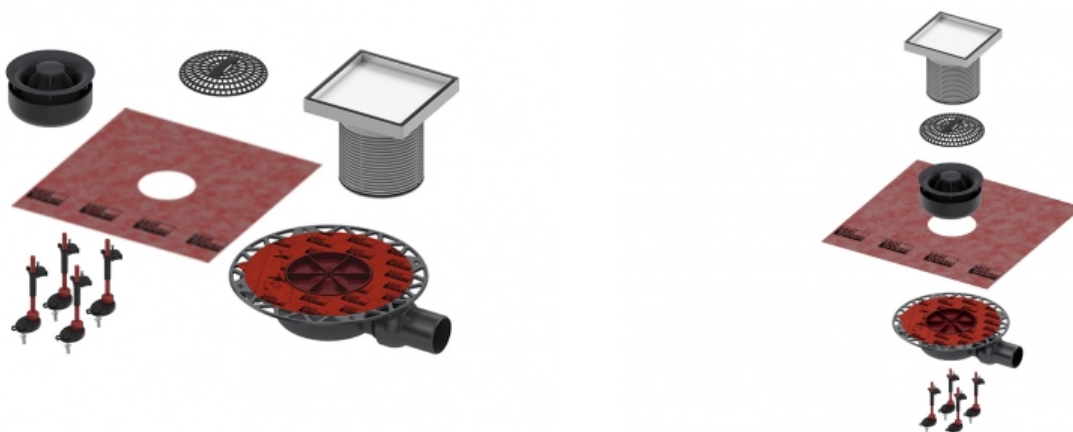

TECEdrainpoint S Комплект точечного трапа с сифоном DN 50, с основой под плитку (арт. KDP-L50)

Характеристики

- Производитель: **TECE**
- Страна-производитель: **Германия**

Комплектация

Актуальная и полная информация по продукту на сайте <https://tece-market.ru>