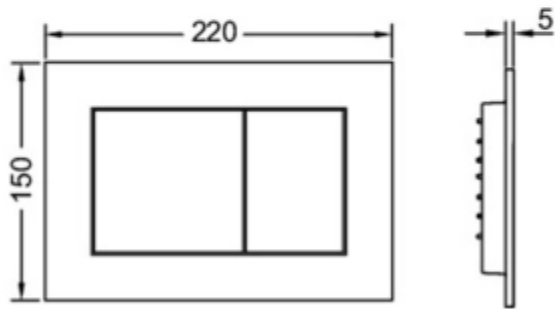

Комплект TECEbase для установки подвесного унитаза с панелью смыва TECEnow1 белая (арт. 9400013)

Характеристики

- Производитель: **TECE**
- Страна-производитель: **Германия**
- Вариант: **белая**

Комплектация

- 9400001 Застенный модуль (h = 1120 мм)
- 9380007 Комплект для крепления модуля
- 9240400 TECEnow панель смыва с двумя клавишами белая
- 9200010 Прокладка звукоизоляционная

Актуальная и полная информация по продукту на сайте <https://tece-market.ru>