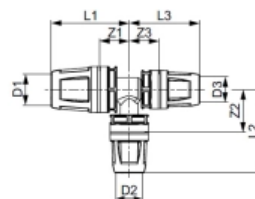

Тройник 90° редукционный, PPSU 25 × 20 × 20 (арт. 8711009)

Характеристики

- Производитель: **TECE**
- Страна-производитель: **Германия**
- Вариант: **25 × 20 × 20**
- Акция: **да**

Комплектация

Актуальная и полная информация по продукту на сайте <https://tece-market.ru>