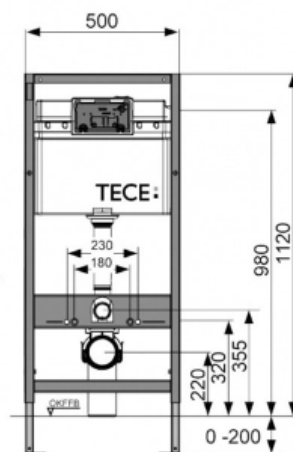

Комплект для установки подвесного унитаза с панелью смыва TECEnow хром матовый (арт. K400402)

Характеристики

- Производитель: **TECE**
- Страна-производитель: **Германия**

Комплектация

- 9400001 Застенный модуль (h = 1120 мм)
- 9380007 Комплект для крепления модуля
- 9240402 Панель смыва TECEnow хром матовая
- 9200010 Прокладка звукоизоляционная