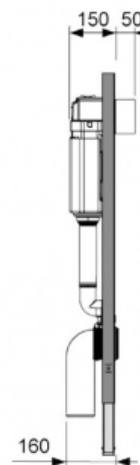

Комплект для установки подвесного унитаза с панелью смыва TECEnow хром матовый (арт. K400402)

Характеристики

- Производитель: **TECE**
- Страна-производитель: **Германия**

Комплектация

- 9400001 Застенный модуль (h = 1120 мм)
- 9380007 Комплект для крепления модуля
- 9240402 Панель смыва TECEnow хром матовая
- 9200010 Прокладка звукоизоляционная