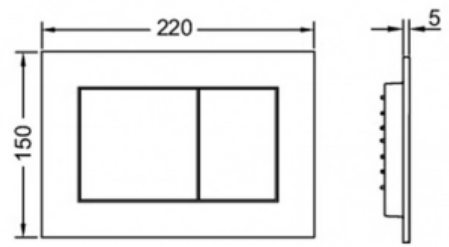

Комплект для установки подвесного унитаза с панелью смыва TECEnow хром матовый (арт. K400402)

Характеристики

- Производитель: **TECE**
- Страна-производитель: **Германия**

Комплектация

- 9400001 Застенный модуль (h = 1120 мм)
- 9380007 Комплект для крепления модуля
- 9240402 Панель смыва TECEnow хром матовая
- 9200010 Прокладка звукоизоляционная