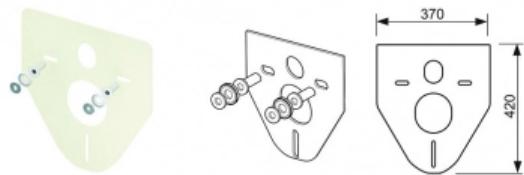

Комплект с панелью смыва TECEloop AntiBas и унитазом Duravit Architec Rimless® (арт. 1000101)

Характеристики

- Производитель: **TECE**
- Страна-производитель: **Германия**

Комплектация

- 9400001 Застенный модуль (h = 1120 мм)
- 9380007 Комплект для крепления модуля
- 9240640 Панель смыва TECEloop AntiBas белая
- 9200010 Прокладка звукоизоляционная
- 0069690000 Architec Сиденье для унитаза Soft Close
- 2546090064 Architec Унитаз подвесной Duravit Rimless®