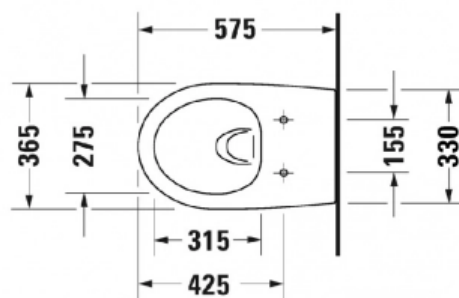

Комплект с панелью смыва TECEloop AntiBas и унитазом Duravit Architec Rimless® (арт. 1000101)

Характеристики

- Производитель: **TECE**
- Страна-производитель: **Германия**

Комплектация

- 9400001 Застенный модуль (h = 1120 мм)
- 9380007 Комплект для крепления модуля
- 9240640 Панель смыва TECEloop AntiBas белая
- 9200010 Прокладка звукоизоляционная
- 0069690000 Architec Сиденье для унитаза Soft Close
- 2546090064 Architec Унитаз подвесной Duravit Rimless®