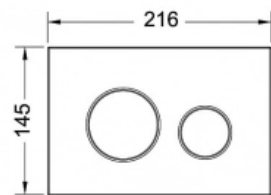

Комплект с панелью смыва TECEloop AntiBas и унитазом Duravit Architec Rimless® (арт. 1000101)

Характеристики

- Производитель: **TECE**
- Страна-производитель: **Германия**

Комплектация

- 9400001 Застенный модуль (h = 1120 мм)
- 9380007 Комплект для крепления модуля
- 9240640 Панель смыва TECEloop AntiBas белая
- 9200010 Прокладка звукоизоляционная
- 0069690000 Architec Сиденье для унитаза Soft Close
- 2546090064 Architec Унитаз подвесной Duravit Rimless®