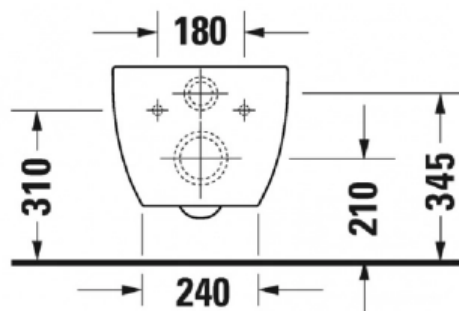

Комплект с панелью смыва TECEloop AntiBas и унитазом Duravit Architec Rimless® (арт. 1000101)

Характеристики

- Производитель: **TECE**
- Страна-производитель: **Германия**

Комплектация

- 9400001 Застенный модуль (h = 1120 мм)
- 9380007 Комплект для крепления модуля
- 9240640 Панель смыва TECEloop AntiBas белая
- 9200010 Прокладка звукоизоляционная
- 0069690000 Architec Сиденье для унитаза Soft Close
- 2546090064 Architec Унитаз подвесной Duravit Rimless®