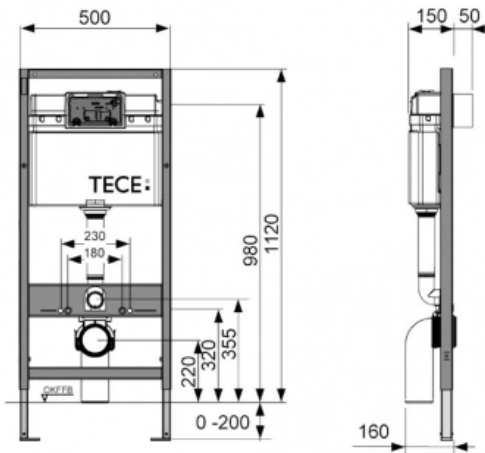

Комплект с панелью смыва TECEloop AntiBas и унитазом Duravit Architec Rimless® (арт. 1000101)

Характеристики

- Производитель: **TECE**
- Страна-производитель: **Германия**

Комплектация

- 9400001 Застенный модуль (h = 1120 мм)
- 9380007 Комплект для крепления модуля
- 9240640 Панель смыва TECEloop AntiBas белая
- 9200010 Прокладка звукоизоляционная
- 0069690000 Architec Сиденье для унитаза Soft Close
- 2546090064 Architec Унитаз подвесной Duravit Rimless®