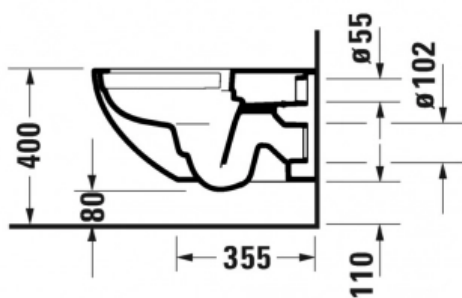

Комплект с панелью смыва TECEloop AntiBas и унитазом Duravit Architec Rimless® (арт. 1000101)

Характеристики

- Производитель: **TECE**
- Страна-производитель: **Германия**

Комплектация

- 9400001 Застенный модуль (h = 1120 мм)
- 9380007 Комплект для крепления модуля
- 9240640 Панель смыва TECEloop AntiBas белая
- 9200010 Прокладка звукоизоляционная
- 0069690000 Architec Сиденье для унитаза Soft Close
- 2546090064 Architec Унитаз подвесной Duravit Rimless®