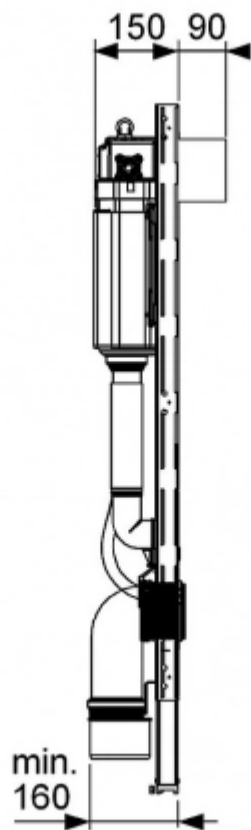

Застенный модуль (h = 1120 мм) для установки унитаза TOTO Neorest (арт. 9300044)

Характеристики

- Производитель: **TECE**
- Страна-производитель: **Германия**
- Акция: **да**

Комплектация

- смывной бачок объемом 10 л, выборочный слив большого (4,5/6/7,5/9 л) или малого (3 л) объема воды;
- комплект крепежных элементов для установки унитаза;
- фановый отвод \square 90/100 мм;
- комплект защитных заглушек для патрубков;
- электрический кабель для подключения автоматического смыва;
- монтажная коробка для электрических соединений;
- комплект фитингов и монтажных элементов для подключения воды к унитазу;
- шаблон для отделки отверстия под панель смыва;
- инструкция по установке застенного модуля.