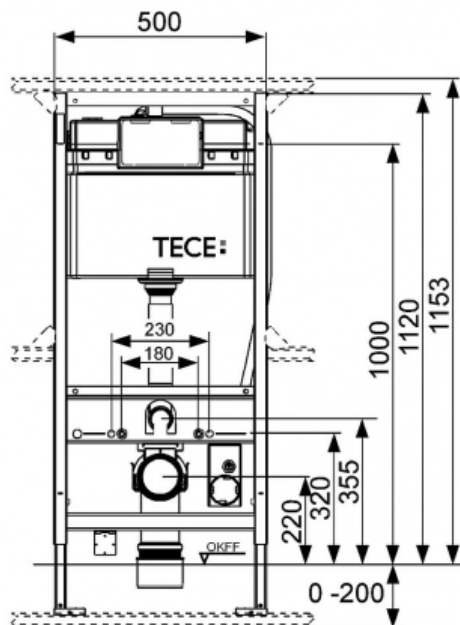

Застенный модуль (h = 1120 мм) для установки унитаза TOTO Neorest (арт. 9300044)

Характеристики

- Производитель: **TECE**
- Страна-производитель: **Германия**
- Акция: **да**

Комплектация

- смывной бачок объемом 10 л, выборочный слив большого (4,5/6/7,5/9 л) или малого (3 л) объема воды;
- комплект крепежных элементов для установки унитаза;
- фановый отвод \square 90/100 мм;
- комплект защитных заглушек для патрубков;
- электрический кабель для подключения автоматического смыва;
- монтажная коробка для электрических соединений;
- комплект фитингов и монтажных элементов для подключения воды к унитазу;
- шаблон для отделки отверстия под панель смыва;
- инструкция по установке застенного модуля.