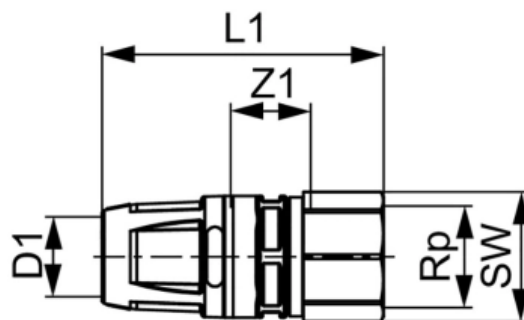

Соединение прямое с внутренней резьбой, бронза 16 x Rp 1/2" (арт. 8713002)

Характеристики

- Производитель: **TECE**
- Страна-производитель: **Германия**
- Вариант: **16 x Rp 1/2"**
- Акция: **да**

Комплектация

Актуальная и полная информация по продукту на сайте <https://tece-market.ru>